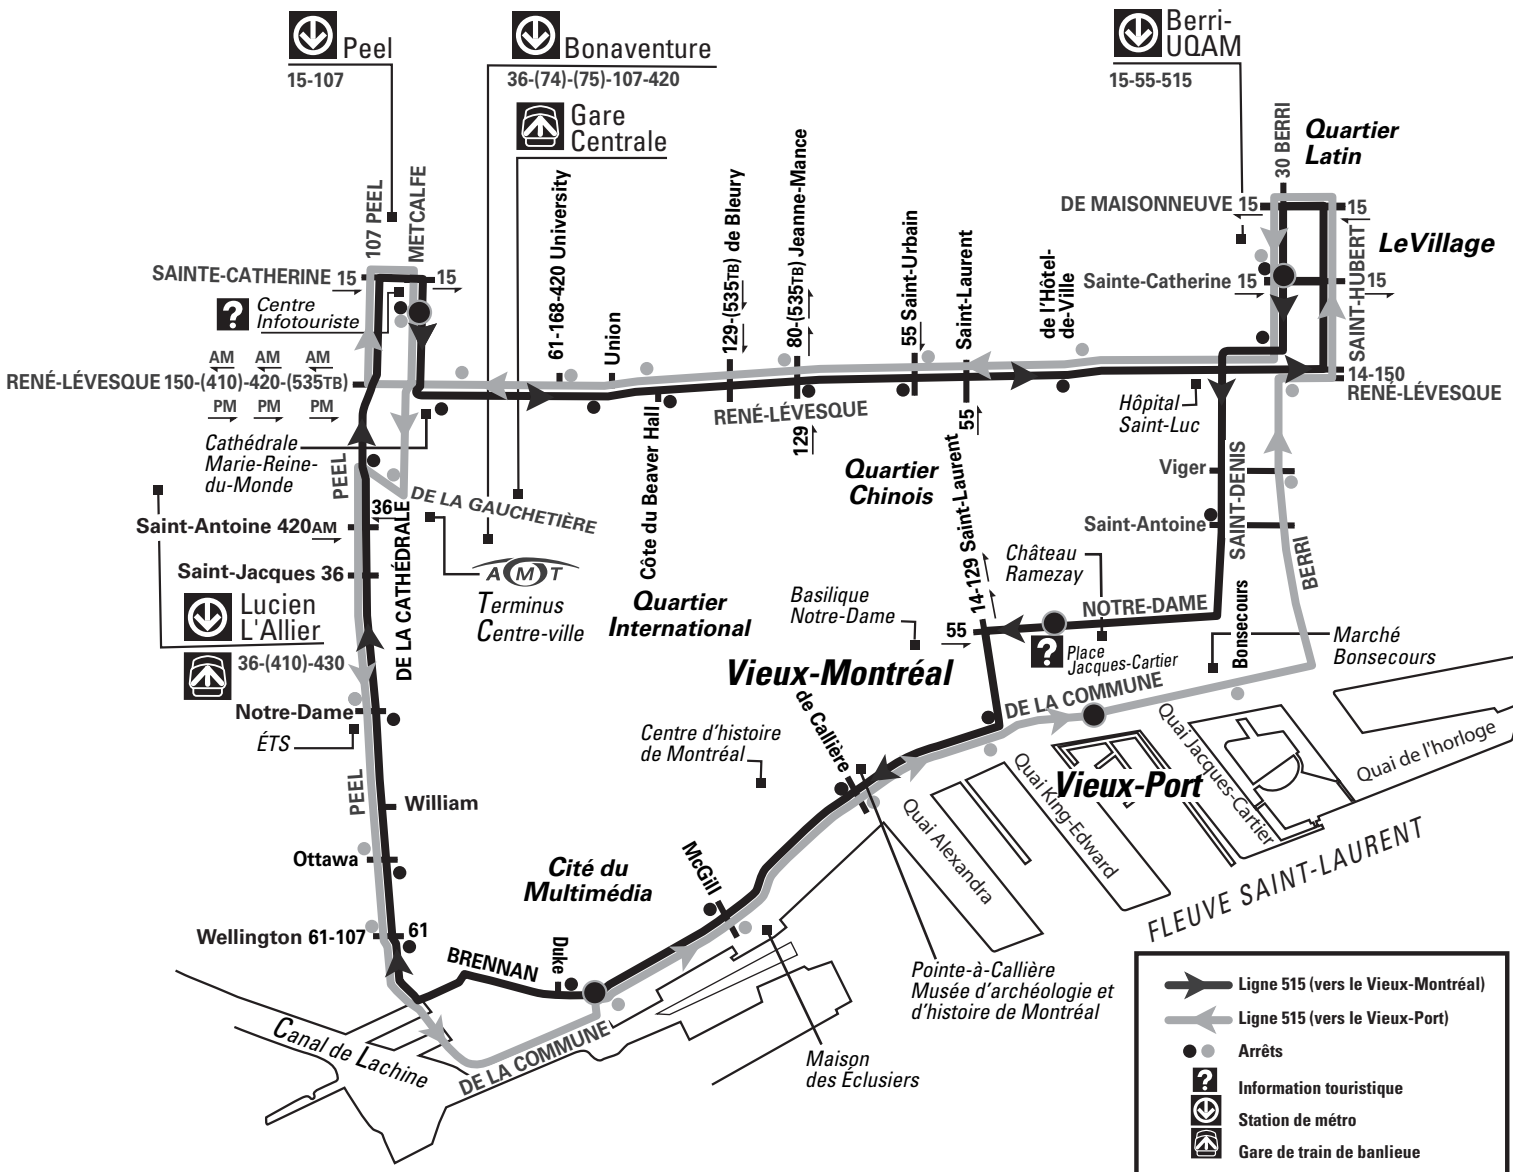

Le Planibus inclut l'horaire de passage de passage de l'autobus prévu aux arrêts les plus importants du parcours. Ces arrêts sont identifiés sur le schéma de parcours par le symbole suivant : .

Nous vous invitons à vous présenter quelques minutes à l'avance à l'arrêt. A moins de facteurs indépendants de notre volonté, l'autobus sera là dans les trois minutes suivant l'heure annoncée.

# 515 Vieux-Montréal Vieux-Port

NORD

	Ligne 515 (vers le Vieux-Montréal)
	Ligne 515 (vers le Vieux-Port)
	Arrêts
	Information touristique
	Station de métro
	Gare de train de banlieue